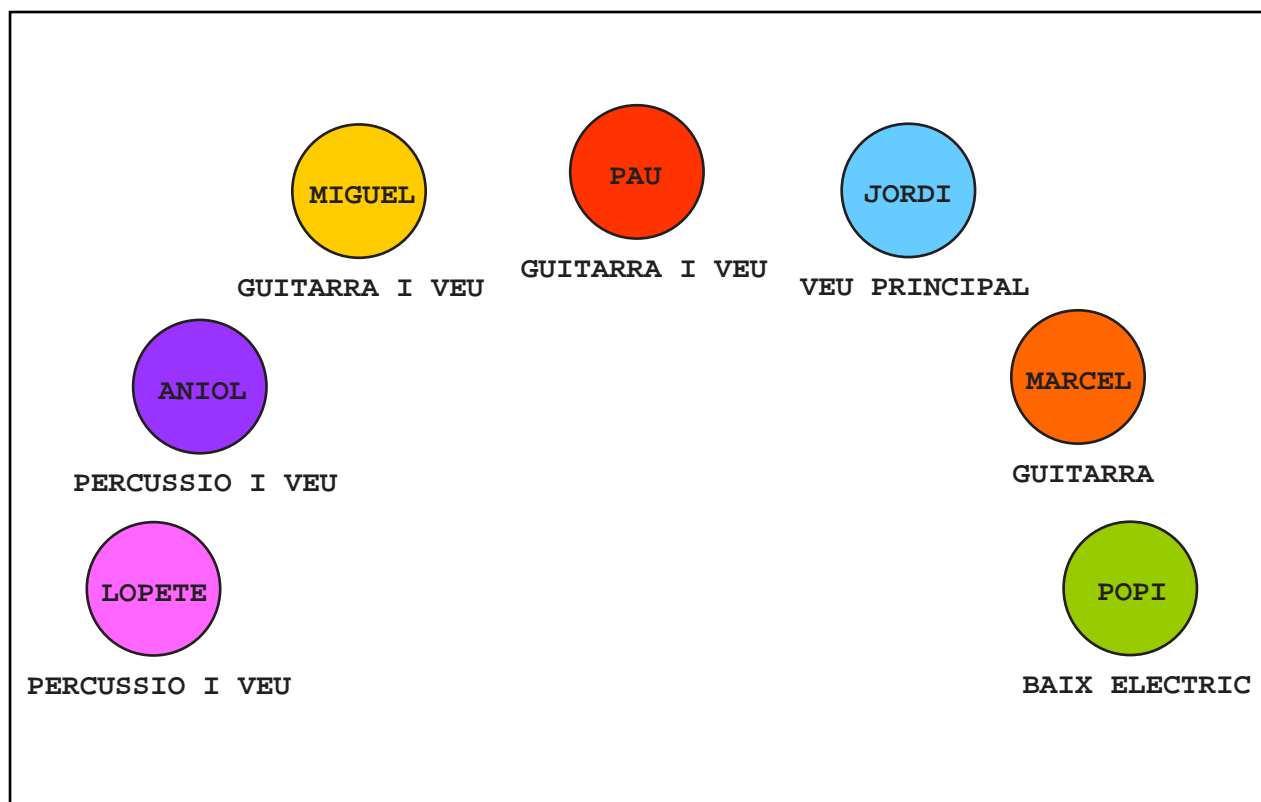

LLISTAT DE CANALS

CANAL	INSTRUMENT	MICRO/LINEA
1	Cajón_01	SM-57
2	Cajón_02	SM-57
3	Bongos_01	SM-57
4	Bongos_02	SM-57
5	Baix elèctric	DI BSS
6	Guitarra_01	DI BSS
7	Guitarra_02	DI BSS
8	Guitarra_03	DI BSS
9	veu principal	SM-58
10	veu Pau	SM-58
11	veu Miquel	SM-58
12	veu Lopete	SM-58
13	veu Aniol	SM-58

ESCENARI

tipo A

tipo B